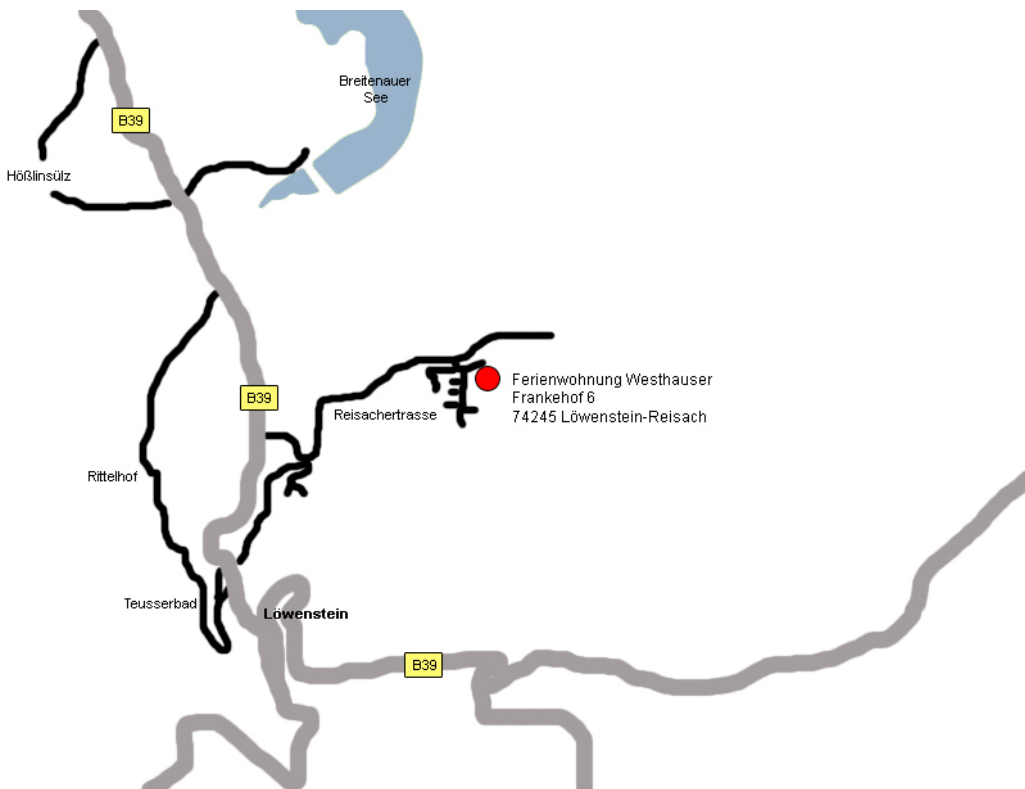

Wegbeschreibung Ferienwohnung Westhauser

Löwenstein bzw. Reisach liegt ca. 20 km östlich von Heilbronn, am Rande der Löwensteiner Berge.

Grobe Darstellung:

Autobahn A81 - Ausfahrt Weinsberg/Ellhofen oder Ausfahrt Untergruppenbach

Detaillierte Darstellung:

Auf der B39 vom Weinsberger Kreuz kommend - Richtung Löwenstein / Schwäbisch Hall

Unterhalb von Löwenstein geht es von der B39 ab Richtung Tagungsstätte / Stiftung Lichtenstern